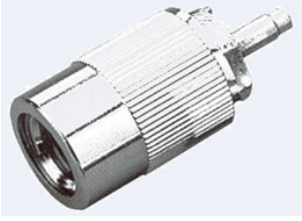

WTYK ANTENOWY PL259-6

Cena : 5,00 zł (netto: 4,07 zł)

Dostępność : **Dostępny**

Stan magazynowy : **bardzo wysoki**

Średnia ocena : **brak recenzji**